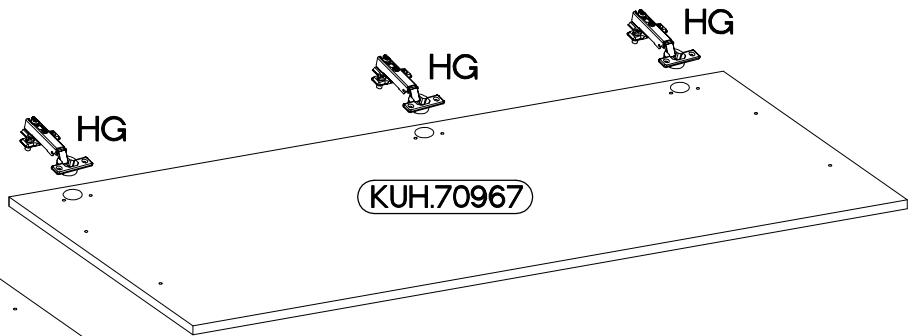

40 DK-2100 2F
FRONT

L=160mm	M4x27mm
	
S	U8
2	4

Ersatzteil Nummer	Dimension
KUH.70954	713x396x19
KUH.70967	1280x396x19

ISM-KUH-01669

1

LEFT

RIGHT

KUH.70954

KUH.70954

2

±35/0mm HG 5	±3.5x13mm P5 10
------------------------	---------------------------

L=160mm	M4x27mm
	
S	U8
1	4