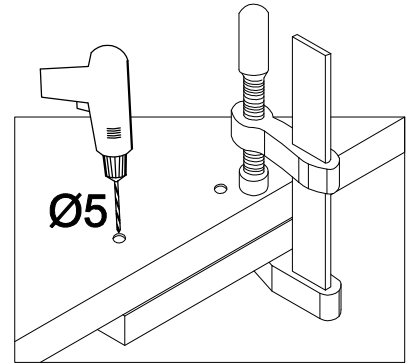

40 DK-2100 2F
FRONT

L=160mm	M4x27mm
	
S	U8
2	4

Ersatzteil Nummer	Dimension
KUH.70954	713x396x19
KUH.70967	1280x396x19

ISM-KUH-01669

1

LEFT

RIGHT

KUH.70954

KUH.70954

2

±35/0mm HG 5	±3.5x13mm P5 10
------------------------	---------------------------

L=160mm	M4x27mm
	
S	U8
1	4