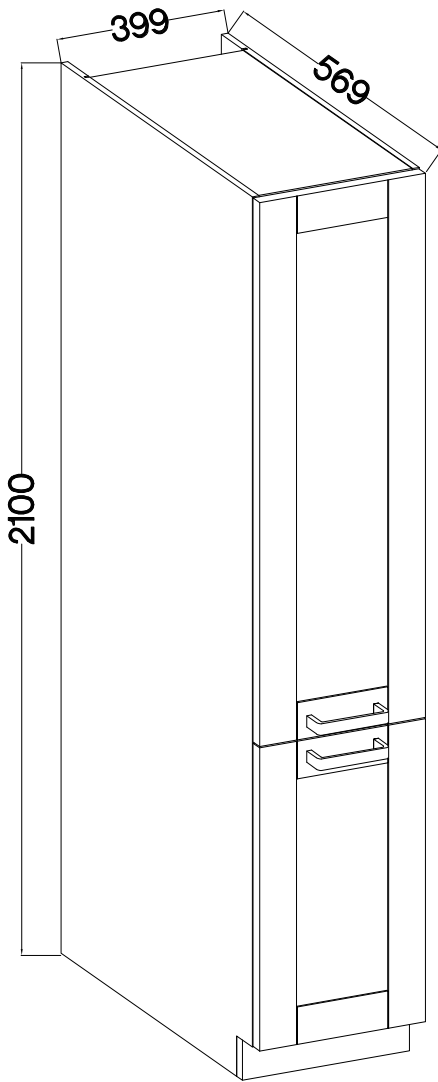

40 DK-2100 2F
FRONT

L=160mm	M4x27mm
	
S	U8
2	4

Ersatzteil Nummer	Dimension
KUH.70954	713x396x19
KUH.70967	1280x396x19

ISM-KUH-01669

1

LEFT

RIGHT

KUH.70954

KUH.70954

2

±35/0mm HG 5	±3.5x13mm P5 10
------------------------	---------------------------

L=160mm	M4x27mm
	
S	U8
1	4