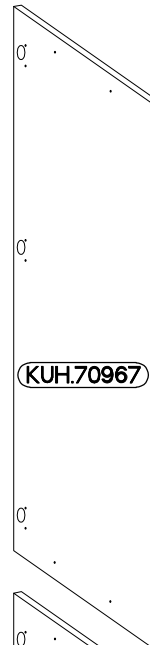

40 DK-2100 2F
FRONT

L=160mm	M4x27mm
	
S	U8
2	4

Ersatzteil Nummer	Dimension
KUH.70954	713x396x19
KUH.70967	1280x396x19

ISM-KUH-01669

1

LEFT

RIGHT

KUH.70954

KUH.70954

2

±35/0mm HG 5	±3.5x13mm P5 10
------------------------	---------------------------

L=160mm	M4x27mm
	
S	U8
1	4