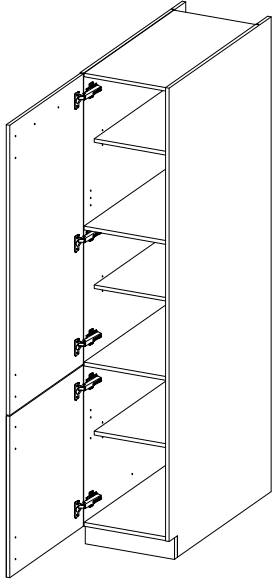

40 DK-2100 2F
FRONT

L=160mm	M4x27mm
	
S	U8
2	4

Ersatzteil Nummer	Dimension
KUH.70954	713x396x19
KUH.70967	1280x396x19

ISM-KUH-01669

1

LEFT

RIGHT

KUH.70954

KUH.70954

2

±35/0mm HG 5	±3.5x13mm P5 10
------------------------	---------------------------

L=160mm	M4x27mm
	
S	U8
1	4