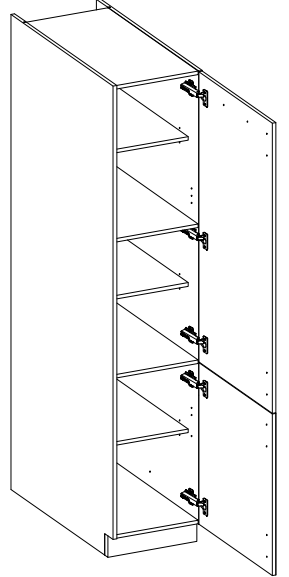

40 DK-2100 2F
FRONT

L=160mm	M4x27mm
	
S	U8
2	4

Ersatzteil Nummer	Dimension
KUH.70954	713x396x19
KUH.70967	1280x396x19

ISM-KUH-01669

1

LEFT

RIGHT

KUH.70954

KUH.70954

2

±35/0mm HG 5	±3.5x13mm P5 10
------------------------	---------------------------

L=160mm	M4x27mm
	
S	U8
1	4